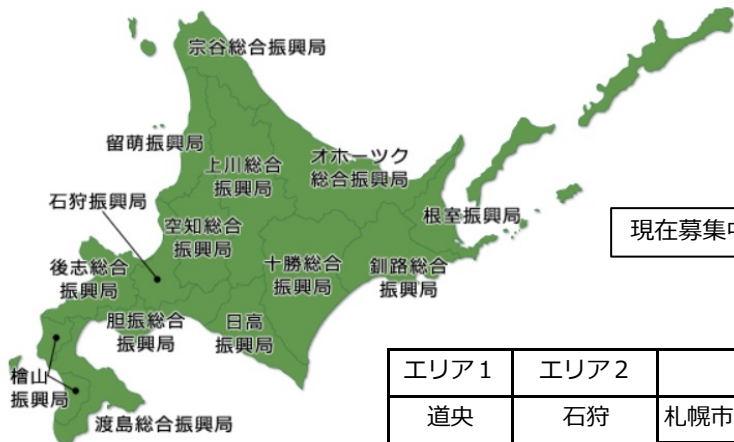

# 令和4年度「北海道教育旅行説明会・相談会」（東京会場） 北海道側参加事業者等一覧

\*10月20日現在

現在募集中です。全道各地域より40団体程度参加予定です。

エリア1	エリア2	会社・団体名等
道央	石狩	札幌市／経済観光局観光MICE推進課
		(一社) 札幌観光協会／さっぽろ羊ヶ丘展望台
		(一財) 北海道歴史文化財団／北海道博物館・北海道開拓の村
		(株)アレフ／えこりん村
		(公財) 千歳青少年教育財団／サケのふるさと千歳水族館
	後志	北海道後志総合振興局／産業振興部商工労働観光課
		グランドパーク小樽
		(株)小樽オルゴール堂ホールディングス
		ヒルトンニセコビレッジ
	空知	三笠ジオパーク推進協議会
		(株)ネクスタタ張ハルクス
		夕張リゾートオペレーション(株)
道南	渡島	函館市／観光部観光誘致課
道北	上川	(株)アラタビル／深山峠アートパーク
道東	十勝	(一社) 帯広観光コンベンション協会
		十勝観光連盟
		(株)北海道ネイチャーセンター／然別湖ネイチャーセンター
	釧路	阿寒アイヌ工芸協同組合
		浜中町／商工観光課
		浜中町／霧多布湿原センター
	根室	知床羅臼町体験学習推進協議会
		根室管内教育旅行誘致推進協議会
	オホーツク	北海道オホーツク総合振興局／商工労働観光課
		網走市／観光商工部
		(一社) 網走市観光協会
		美幌町農村ツーリズム推進協議会
運輸・旅客		津軽海峡フェリー(株)
		東日本海フェリー(株)
		太平洋フェリー(株)
		商船三井フェリー(株)
		北海道旅客鉄道(株)